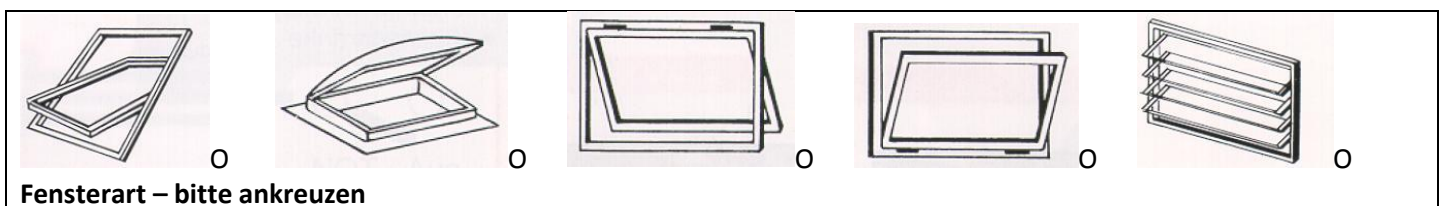

## Bestellung Fenstersteuerung Arexa und Fensterantrieb mit Konsole

Hiermit bestelle ich,

Name: \_\_\_\_\_

Straße: \_\_\_\_\_

PLZ / Ort: \_\_\_\_\_

Telefon: \_\_\_\_\_

Mail: \_\_\_\_\_

		Netto	Brutto	
Arexa Fenstersteuerung (weiß) mit KSL Kettenantrieb silber EV1		1 Stück	411,76 €	490,00 €
Sonstige Angaben				
Sonderfarbe	ja	RAL		
Montage erwünscht	ja	Bemerkungen		
Hublänge 200mm/300 mm /400mm möglich	mm			