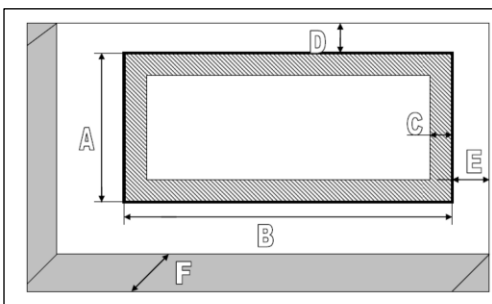

## Bestellung Fenstersteuerung Arexa und Fensterantrieb mit Konsole

Hiermit bestelle ich,

Name: \_\_\_\_\_

Straße: \_\_\_\_\_

PLZ / Ort: \_\_\_\_\_

Telefon: \_\_\_\_\_

Mail: \_\_\_\_\_

		Netto	Brutto	
Arexa Fenstersteuerung (weiß) mit KSL Kettenantrieb silber EV1		1 Stück	411,76 €	490,00 €
Sonstige Angaben				
Sonderfarbe	ja	RAL		
Montage erwünscht	ja	Bemerkungen		
Hublänge 200mm/300 mm /400mm möglich	mm			

Fenstermaße	
Fensterhöhe	mm
Fensterbreite	mm
Rahmenbreite Fenster	mm
Rahmenbreite oben	mm
Rahmenbreite Seite	mm
Tiefe	mm

Es gelten die allgemeinen Lieferbedingungen von RLK Kaltschmidt

Wird als Auftrag bestätigt: